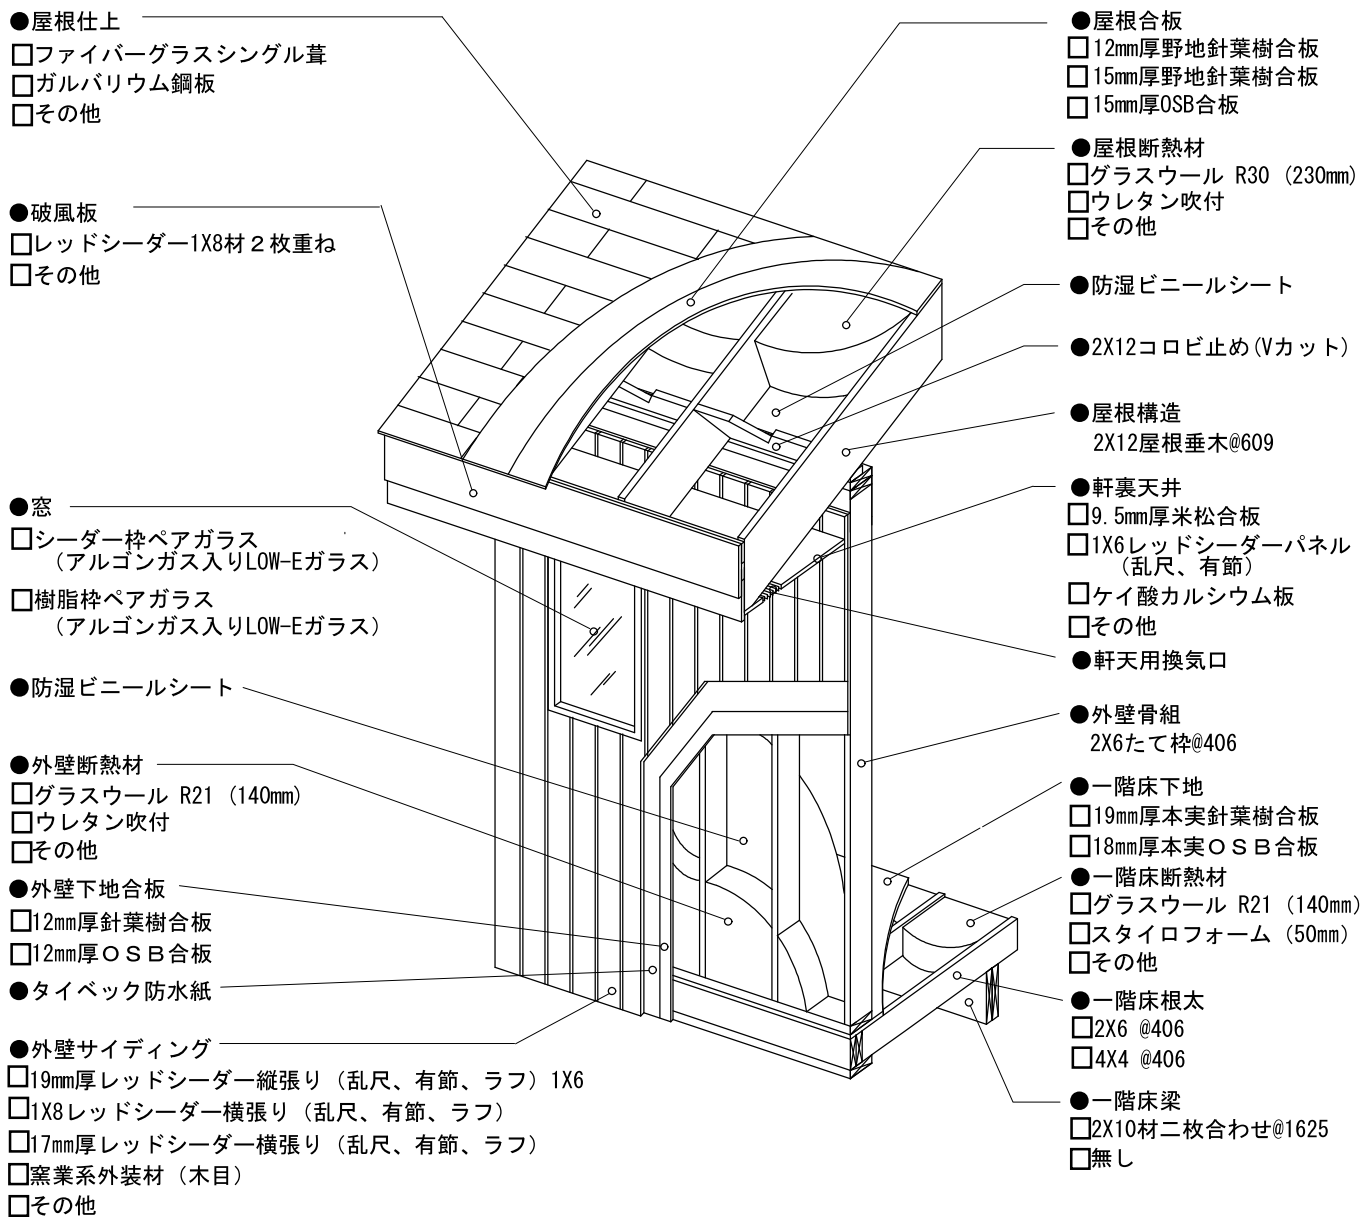

Lindal Cedar Homes 標準仕様

- 外装ドア
木製ドア (金物付)
ファイバーグラスドア (金物付)
金属ドア (金物付)
その他
- 内装ドア
木製ドア<小間柄> (金物付)
アメリカンタイプホワイト塗装ドア (金物付)
その他
- クローゼット用折戸
木製ルーバー折戸 (金物付)
木製パネル折戸 (金物付)
アメリカンタイプホワイト塗装折戸 (金物付)
その他

- 掃き出し窓ガラス戸
樹脂枠米松ペアガラス片引戸
バインペアガラス引戸 (外部アルミクラッド)
樹脂製ペアガラス引戸
- 階段
2X12側板、踏板、踏込み板 (要仕上)
オークorナラ集成踏板、蹴込板
その他
無し
- ケーシング、額縁、巾木、見切縁
レッドシーダー (無節)
ヘムorヘムロック
その他
無し

- 二階床梁
米松積層梁
その他
- 二階床根太
2X6 @406
2X8 @406
2X10 @406
その他
無し
- 二階床下地
19mm厚本実針葉樹合板
18mm厚本実OSB合板
無し